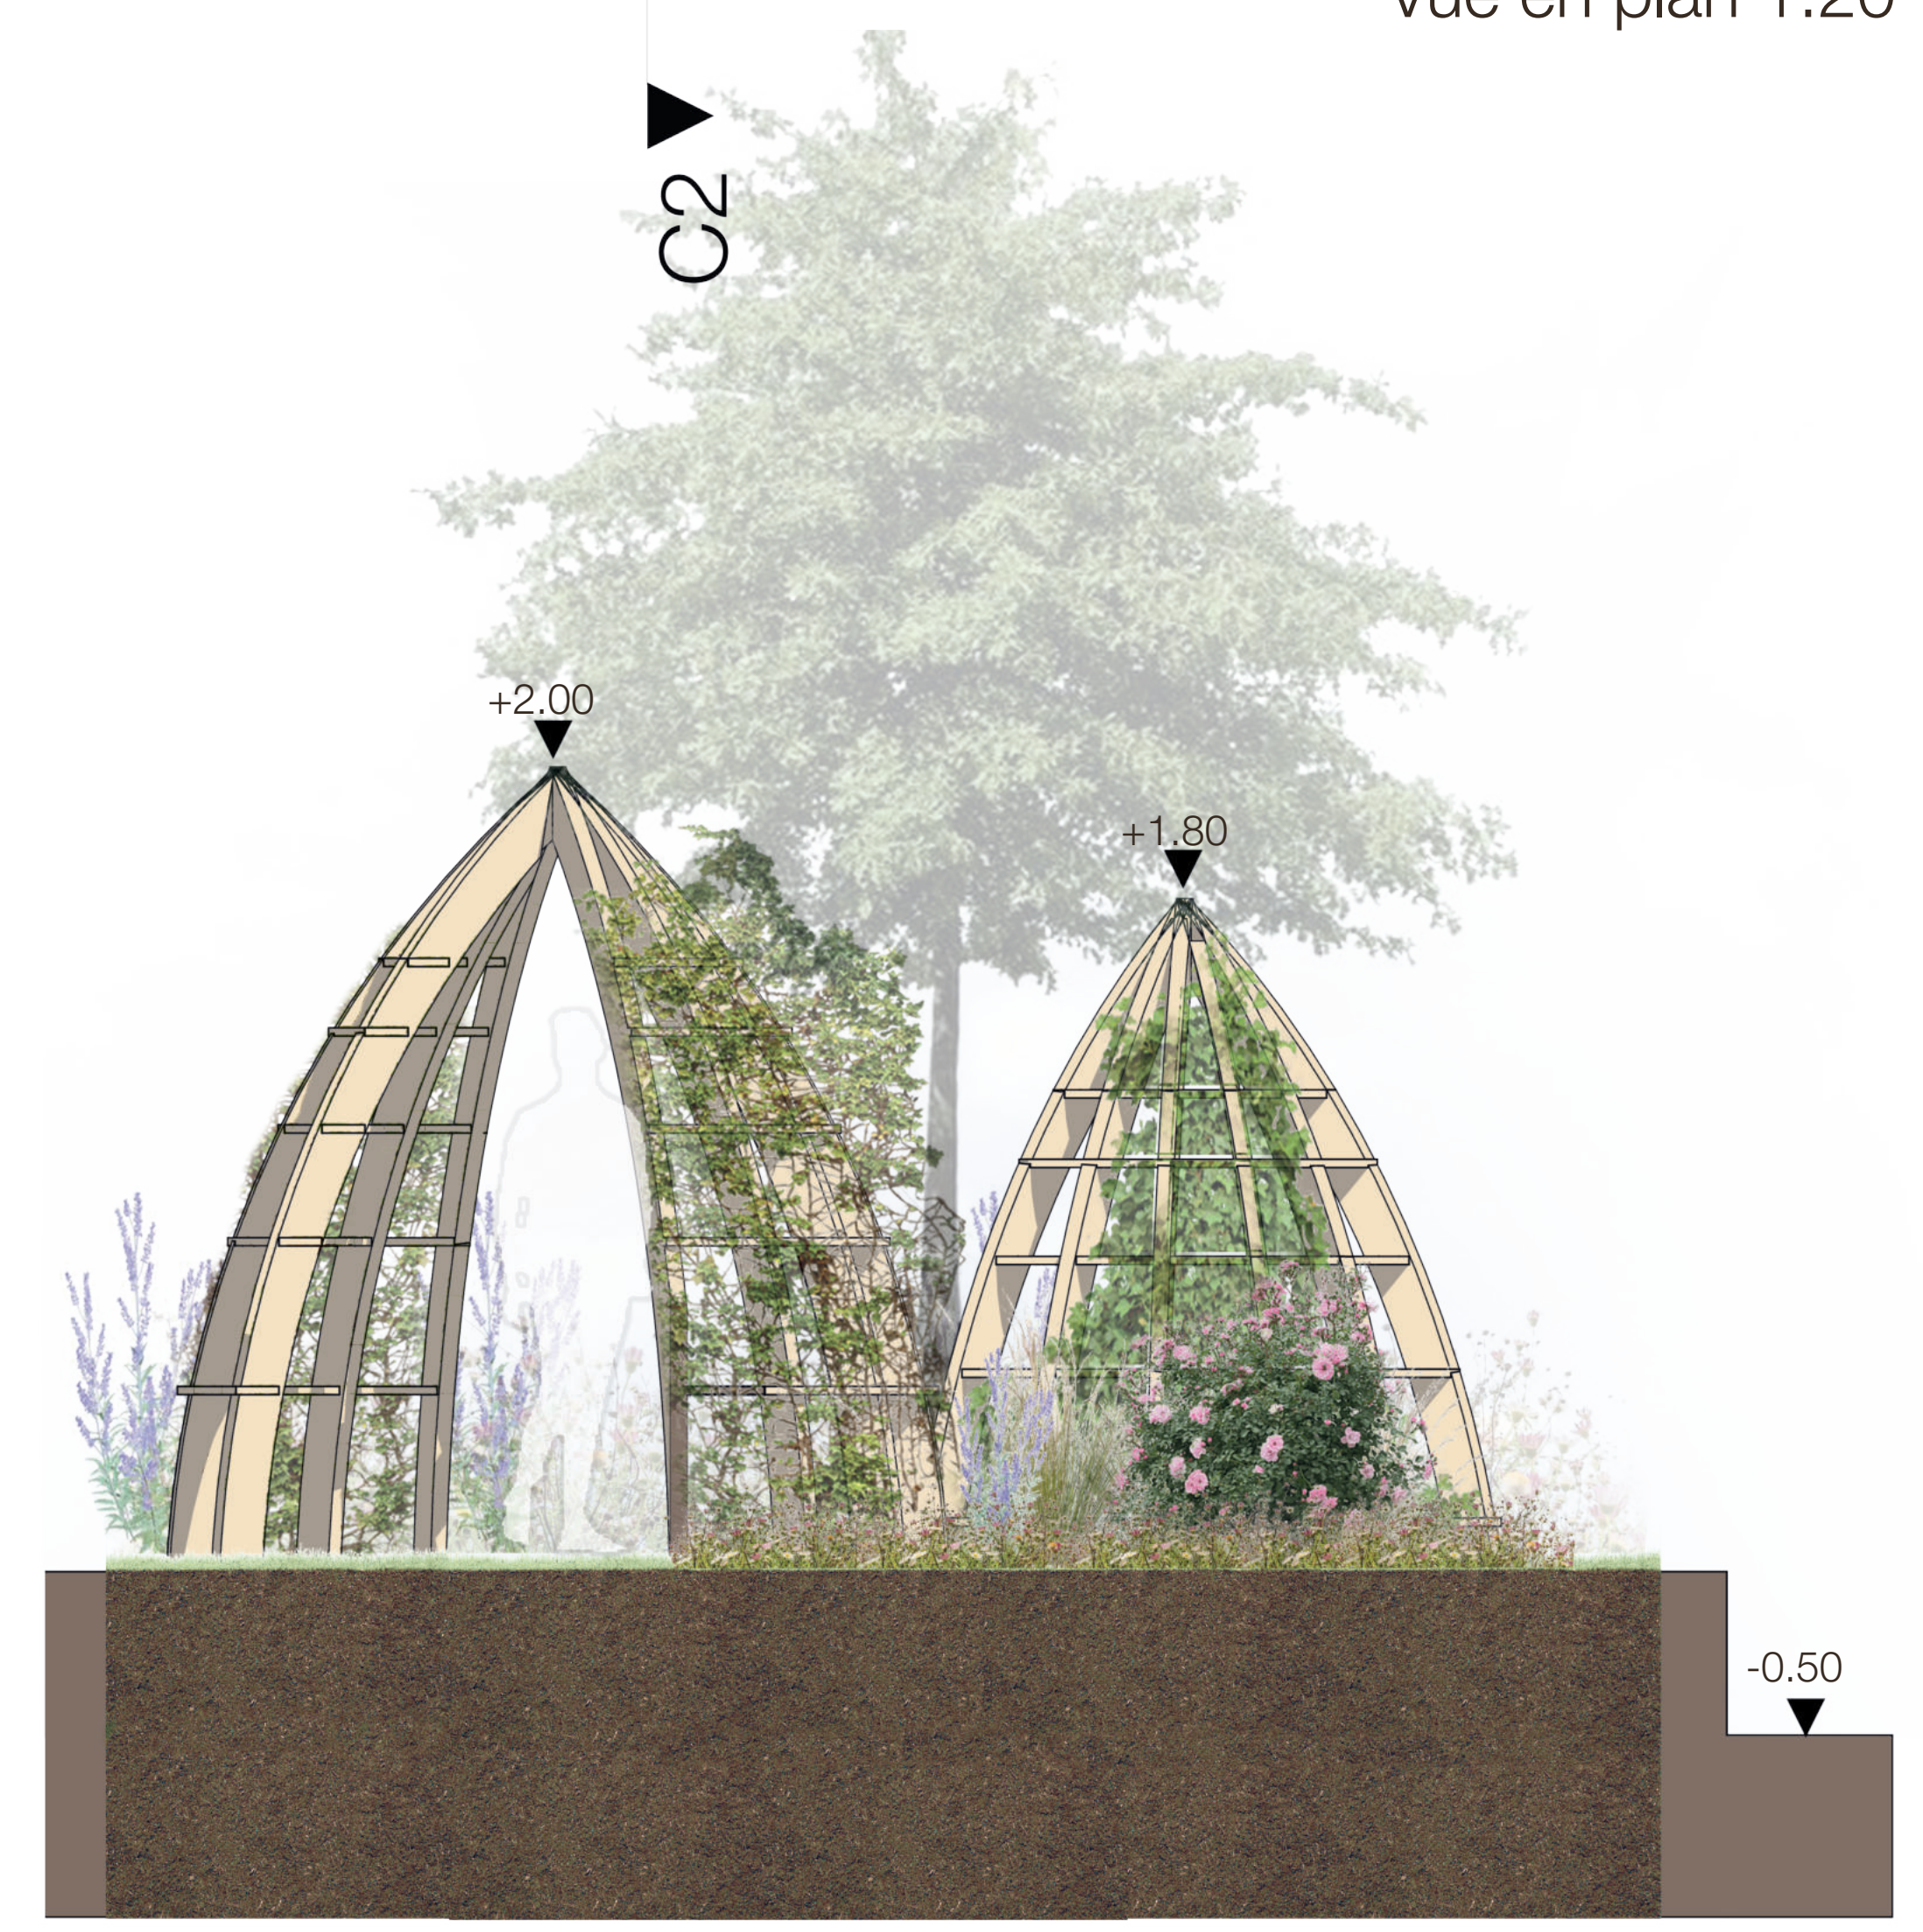

# JARDIN GERMINATIF

The Growroom-  
SPACE10 & architects Mads-Ulrik Husum & Sine Lindholm

„Le soulèvement des graines“ -  
Festival international des jardins  
de Chaumont sur Loire 2016

- 1 Structures du germe
- 2 Revêtement de pavés en bois
- 3 Bois mort
- 4 Pierres/Roches

Prairie fleurie

Bois mort

Pierre/Roche

C1 ▲

▲ C1

Elevation C1 1:20

Elevation C2 1:20

## Palette des matériaux

## Palette des végétaux